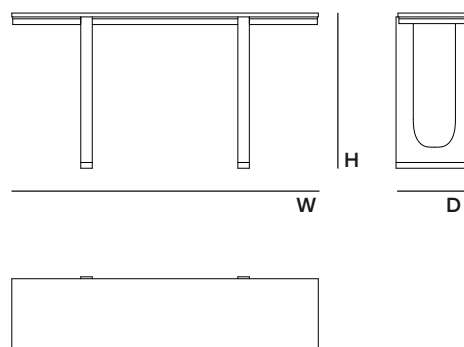

### PRODUCT OPTIONS | OPÇÕES DE PRODUTO | OPCIONES DE PRODUCTO

STRUCTURE | ESTRUTURA | ESTRUCTURA  
Available in all MAB lacquered and wood leaf finishes  
Disponível em todos os acabamentos lacados e folhas de madeira MAB  
Disponible en todos los acabados de lacas y chapas MAB

### • TECHNICAL | TÉCNICO | TÉCNICO

LIA.N160

DIMENSIONS | DIMENSÕES | DIMENSIONES (mm)

W 1600 H 810 D 400  
W 63,0" H 31,9" D 15,7"